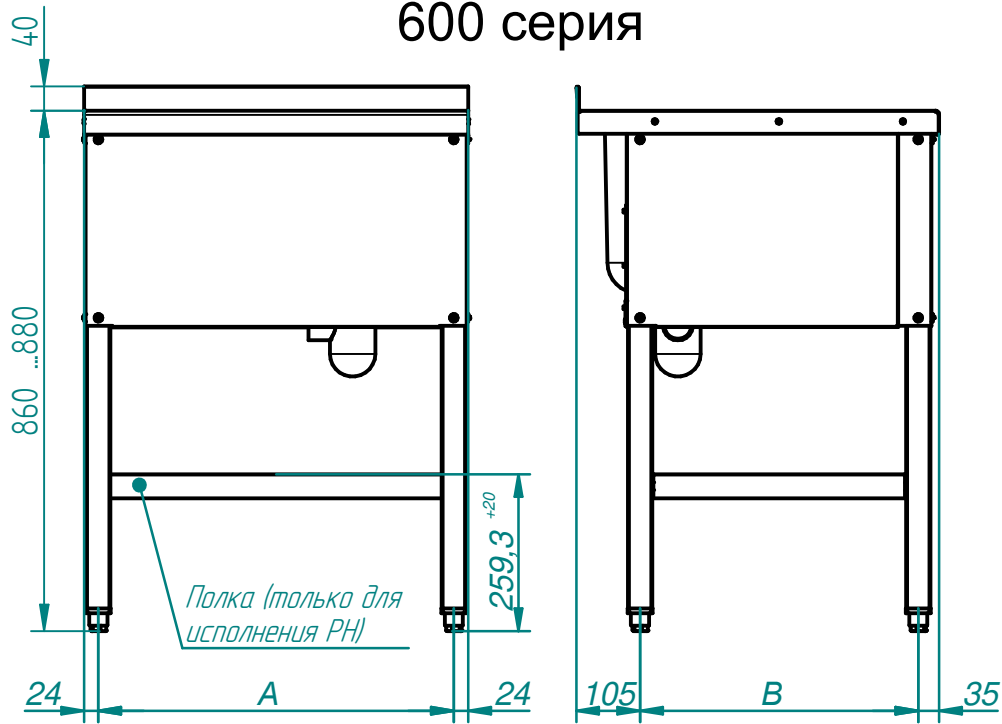

ВАННА МОЕЧНАЯ ОДНОСЕКЦИОННАЯ (600 и 700 серии)

600 серия

ВАННА МОЕЧНАЯ, предназначена для мытья посуды на предприятиях общественного питания. Мойки ванны цельнотянутые, т.е. не имеют сварных швов, что значительно облегчает гигиеническую чистку и обслуживание ванны. Столешница оснащена штатным местом под смеситель и имеет пристенный буртик. Ванна комплектуется сливными сифонами. Столешница и облицовка выполнены из нержавеющей стали. Ванны выпускаются в двух исполнениях - каркас из нержавеющей стали (PH) или крашенный порошковой краской (РЧ). Исполнение ванны из нержавеющей стали дополнительно комплектуется полкой. Ванна имеет регулируемые по высоте ножки с резиновыми вставками. Конструкция ванны разборная.

700 серия

| Код | Наименование продукции | Размер мойки ванны, мм | L, мм | H, мм | Масса, кг | A, мм | B, мм |
|--------|------------------------|------------------------|-------|-------|-----------|-------|-------|
| 806365 | ВМП-6-1-5 РЧ | 500x500x300 | 635 | 600 | 22 | 588 | 460 |
| 802977 | ВМП-6-1-6 РЧ | 600x500x300 | 735 | | 24 | 688 | |
| 806374 | ВМП-6-1-5 PH | 500x500x300 | 635 | | 24 | 588 | |
| 802975 | ВМП-6-1-6 PH | 600x500x300 | 735 | | 25 | 688 | |
| 806368 | ВМП-7-1-5 РЧ | 500x500x300 | 635 | 700 | 24 | 588 | 560 |
| 802983 | ВМП-7-1-6 РЧ | 600x500x300 | 735 | | 25 | 688 | |
| 806371 | ВМП-7-1-5 PH | 500x500x300 | 635 | | 26 | 588 | |
| 802980 | ВМП-7-1-6 PH | 600x500x300 | 735 | | 27 | 688 | |