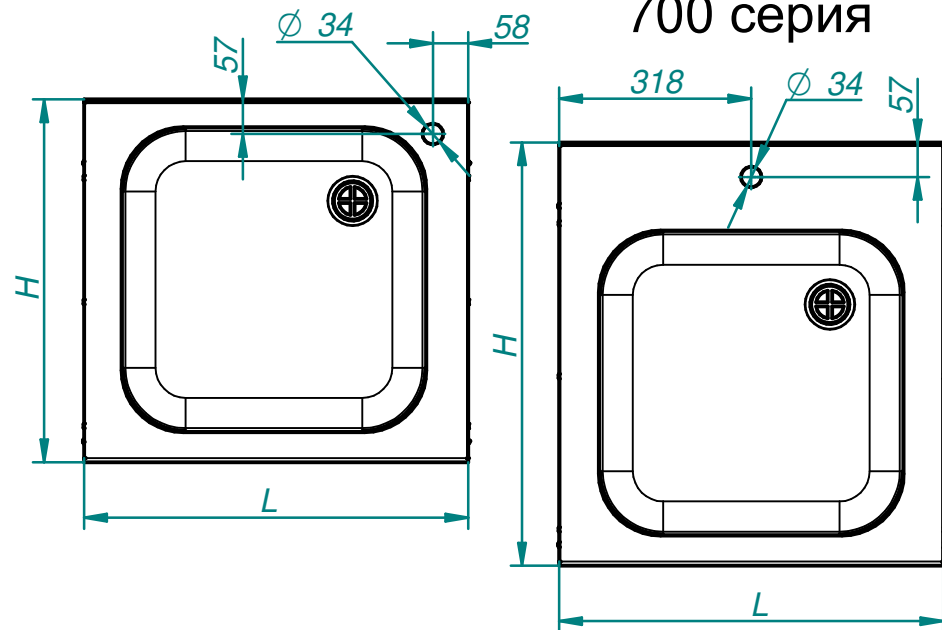

ВАННА МОЕЧНАЯ ОДНОСЕКЦИОННАЯ (600 и 700 серии)

600 серия

ВАННА МОЕЧНАЯ, предназначена для мытья посуды на предприятиях общественного питания. Мойки ванны цельнотянутые, т.е. не имеют сварных швов, что значительно облегчает гигиеническую чистку и обслуживание ванны. Столешница оснащена штатным местом под смеситель и имеет пристенный буртик. Ванна комплектуется сливными сифонами. Столешница и облицовка выполнены из нержавеющей стали. Ванны выпускаются в двух исполнениях - каркас из нержавеющей стали (PH) или крашенный порошковой краской (РЧ). Исполнение ванны из нержавеющей стали дополнительно комплектуется полкой. Ванна имеет регулируемые по высоте ножки с резиновыми вставками. Конструкция ванны разборная.

700 серия

| Код | Наименование продукции | Размер мойки ванны, мм | L, мм | H, мм | Масса, кг | A, мм | B, мм |
|--------|------------------------|------------------------|-------|-------|-----------|-------|-------|
| 806365 | ВМП-6-1-5 РЧ | 500x500x300 | 635 | 600 | 22 | 588 | 460 |
| 802977 | ВМП-6-1-6 РЧ | 600x500x300 | 735 | | 24 | 688 | |
| 806374 | ВМП-6-1-5 PH | 500x500x300 | 635 | | 24 | 588 | |
| 802975 | ВМП-6-1-6 PH | 600x500x300 | 735 | | 25 | 688 | |
| 806368 | ВМП-7-1-5 РЧ | 500x500x300 | 635 | 700 | 24 | 588 | 560 |
| 802983 | ВМП-7-1-6 РЧ | 600x500x300 | 735 | | 25 | 688 | |
| 806371 | ВМП-7-1-5 PH | 500x500x300 | 635 | | 26 | 588 | |
| 802980 | ВМП-7-1-6 PH | 600x500x300 | 735 | | 27 | 688 | |